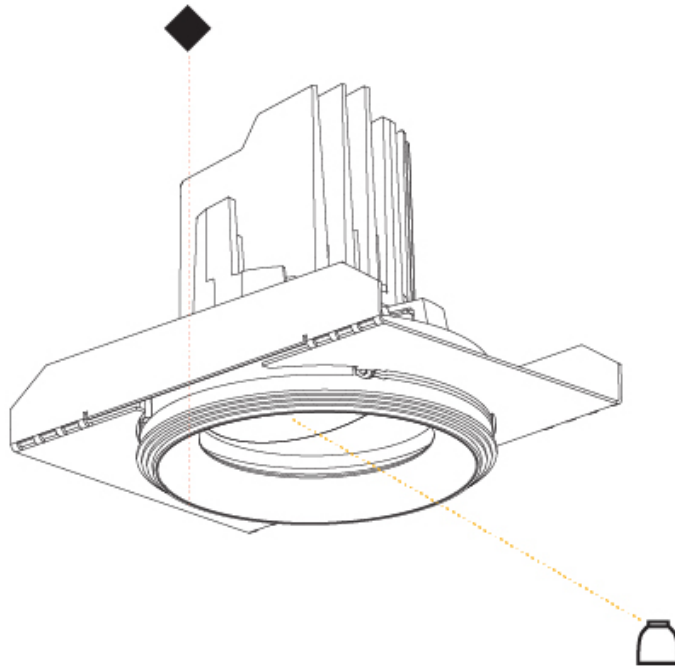

## BIONIQ ROUND SEMI ADJUSTABLE TRIMLESS

A35529-

PROJECT

TYPE

SPECIFIER

QUANTITY

DATE

PROJECT
TYPE
SPECIFIER
QUANTITY
DATE